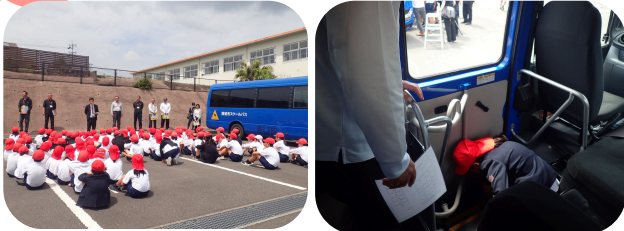

(体) 体力・運動能力の向上と保健安全指導の充実

保護者の皆様をはじめ、地域の皆様方のご理解とご協力をいただき、子どもたちが安全に、安心して通える学校づくりを進めてまいります。引き続き皆様方のお力添えをよろしくお願いいたします。

4月9日(木)入学式

32名の新1年生が仲間になりました

令和8年度の入学式は、山川高校からいただいた花も加わり、華やかな会場が準備されました。その会場に32名の新1年生が目を見せながら入場してきました。これから始まる小学校での活動を、楽しみにしている様子や、少し緊張している表情の児童も見受けられました。「はい！」という元気な返事がたびたび体育館に響き、参加者も心が和む、素敵な入学式になりました。

今月のハイライト

4月 <年度初め、様々な訓練を実施>

4月17日(金)バス降車訓練

本日、スクールバス利用の児童がバス降車訓練を行いました。約104名が利用しているスクールバスです。少し汗ばむ気温でしたが、バスターミナルに運営者でもある指宿市教育委員会の方々、ドライバーの方々が参加し、子供たちに有事の際に「どのように助けを求めるか」「どのようにしてバスから降りるか」を実際にやってみて学ぶ訓練を行いました。

4月24日(金)交通安全教室

今年度は指宿・山川地域の「母の会」と協働で、県交通安全協会の方々に依頼しての教室となりました。1～4校時にかけて学年を分けて実施し、とても充実した学習ができました。

4月20日(月)避難訓練 地震・津波

地震・津波を想定した避難訓練が行われました。近年、色々なところで災害が頻発しています。今回も全員で真剣に取り組みました。おおよそ落ち着いて避難をすることができましたが、少しおしゃべりがあったことが反省で挙げられました。すべての災害が前もって知らされているわけではありませんが、訓練の一連の動きが、有事の際の「落ち着いた行動」とつながるよう、今後も繰り返し実施していきます。